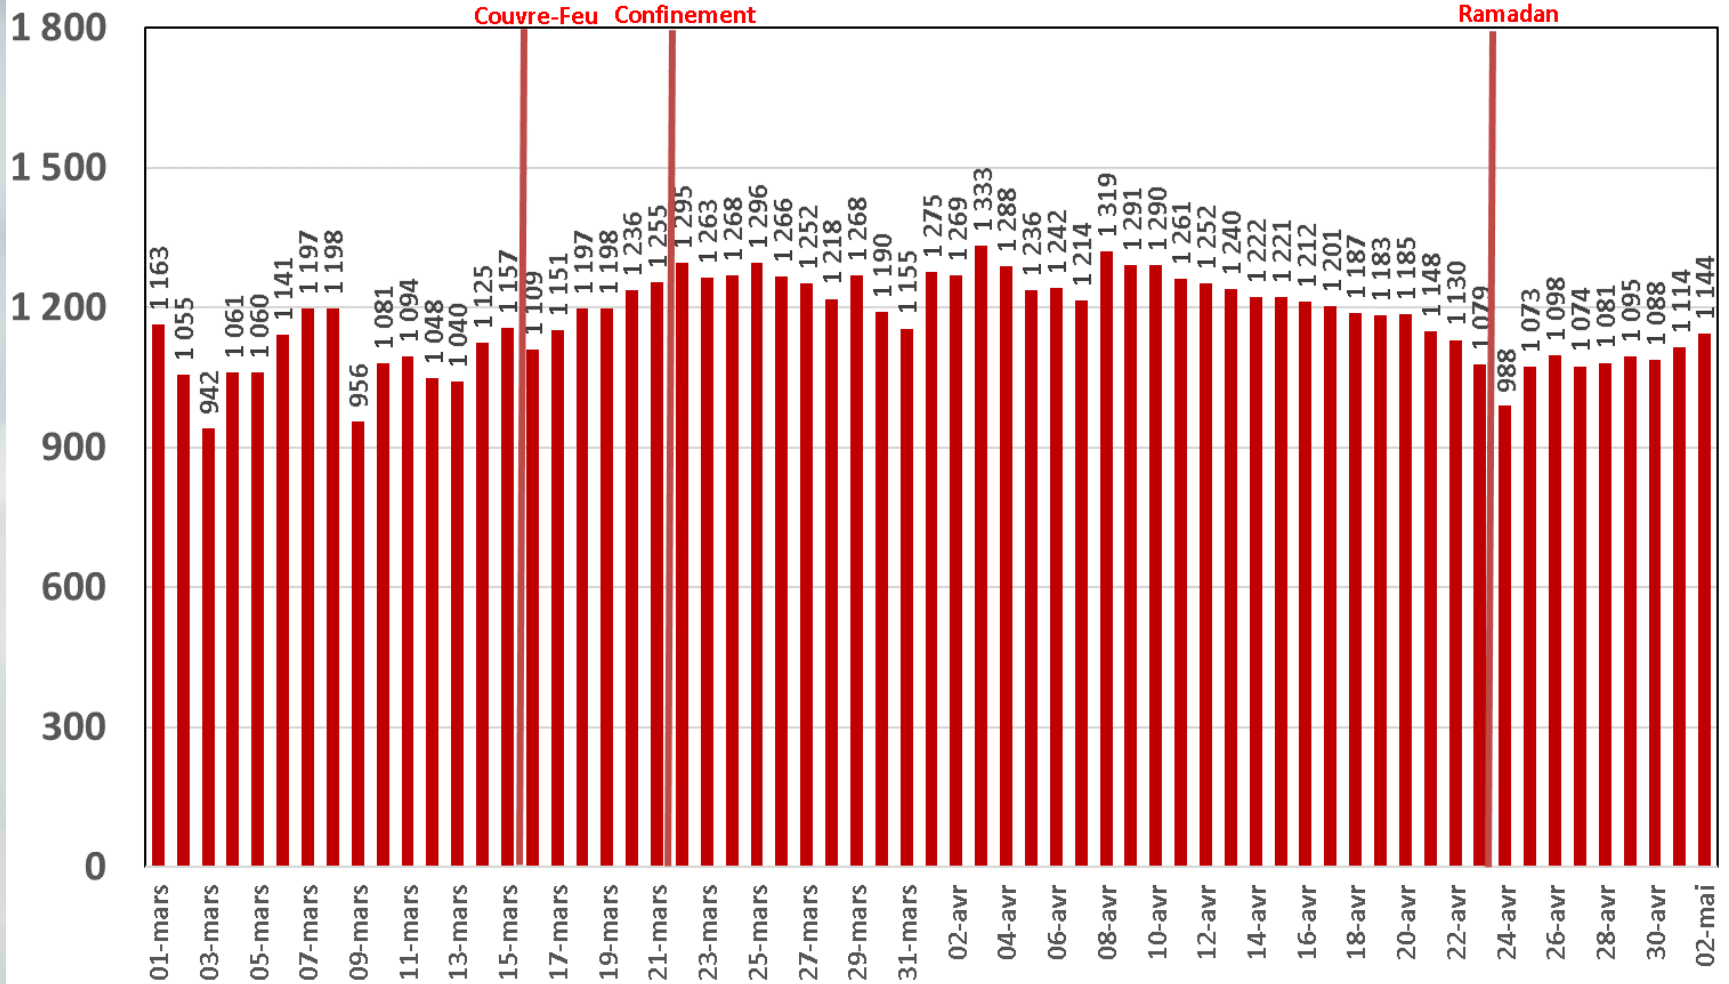

Traffic Data Mobile sur Smartphone

Traffic Data Mobile sur Smartphone (To)