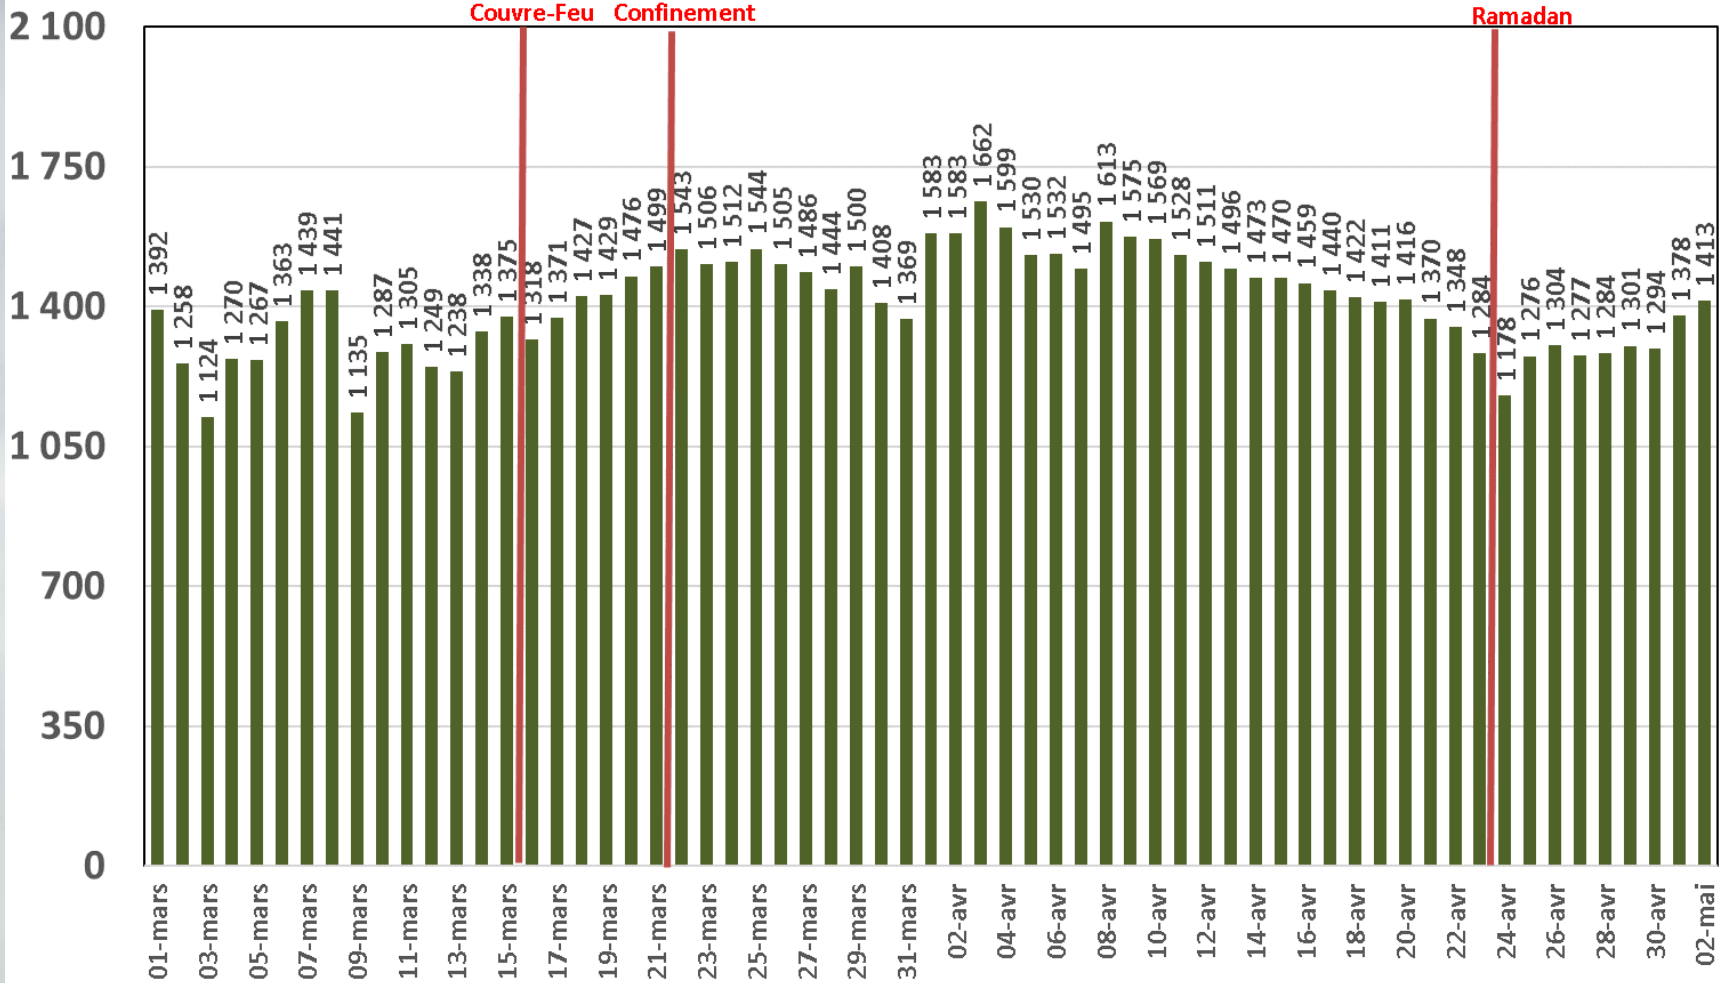

Traffic Data Mobile

Traffic Data Mobile (To)