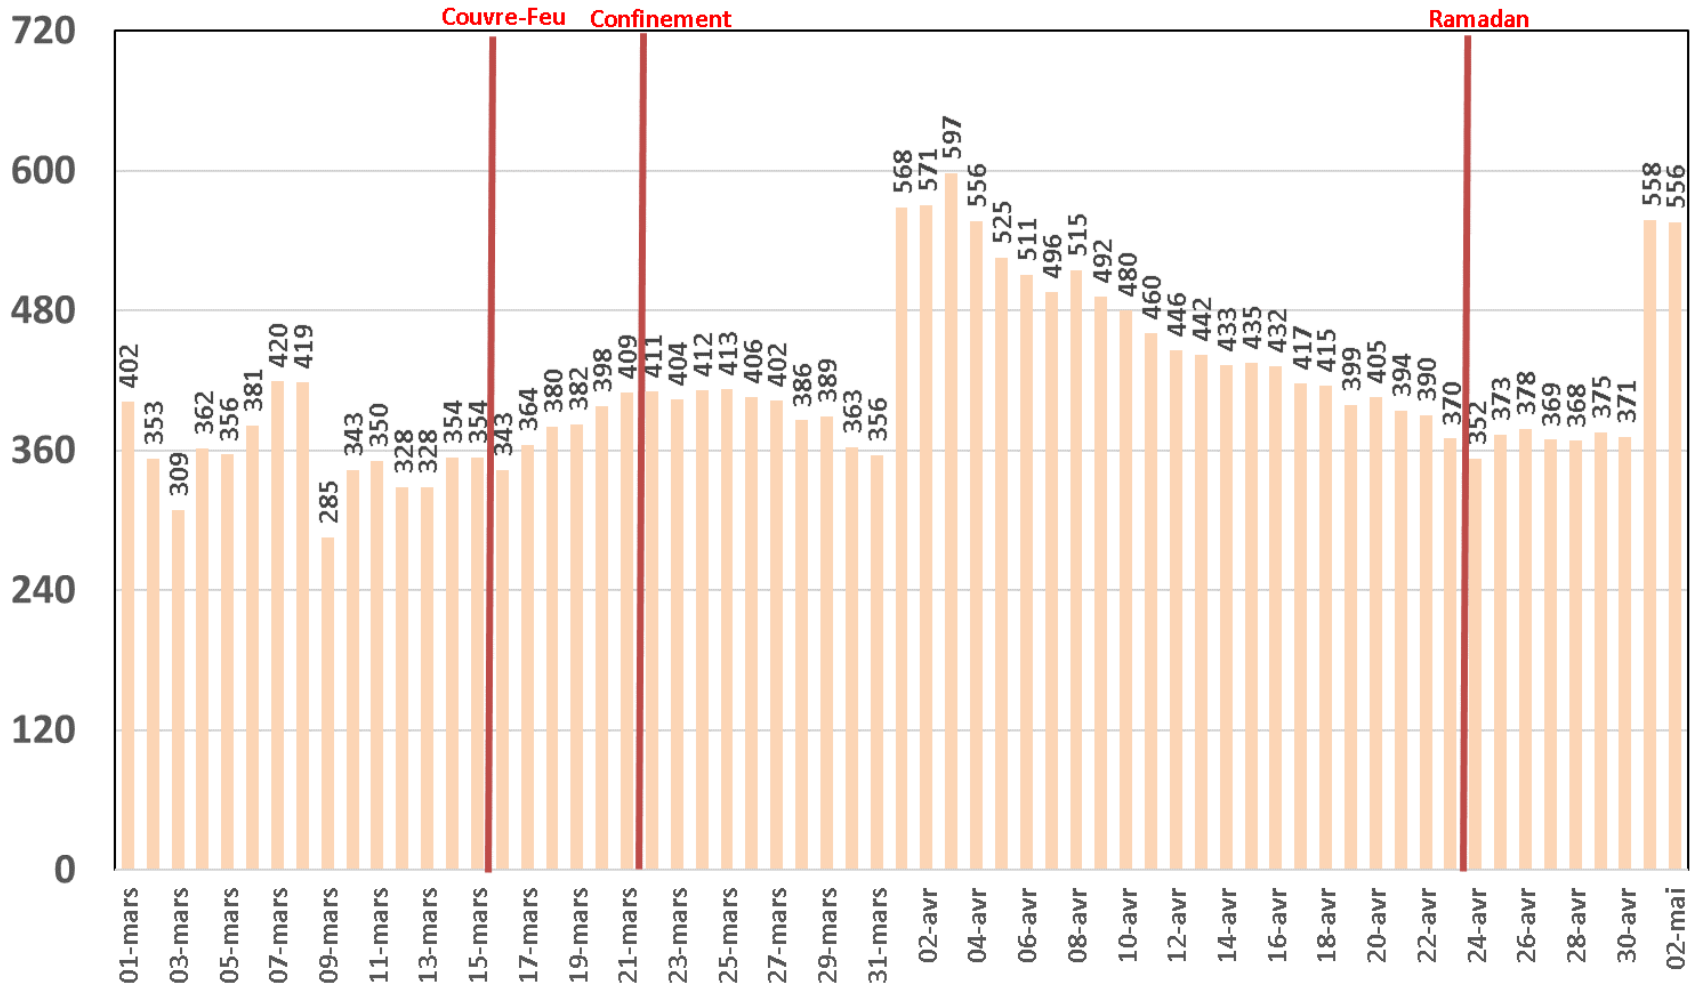

Traffic Data sur Box-Data

Traffic Data sur Box-Data (To)