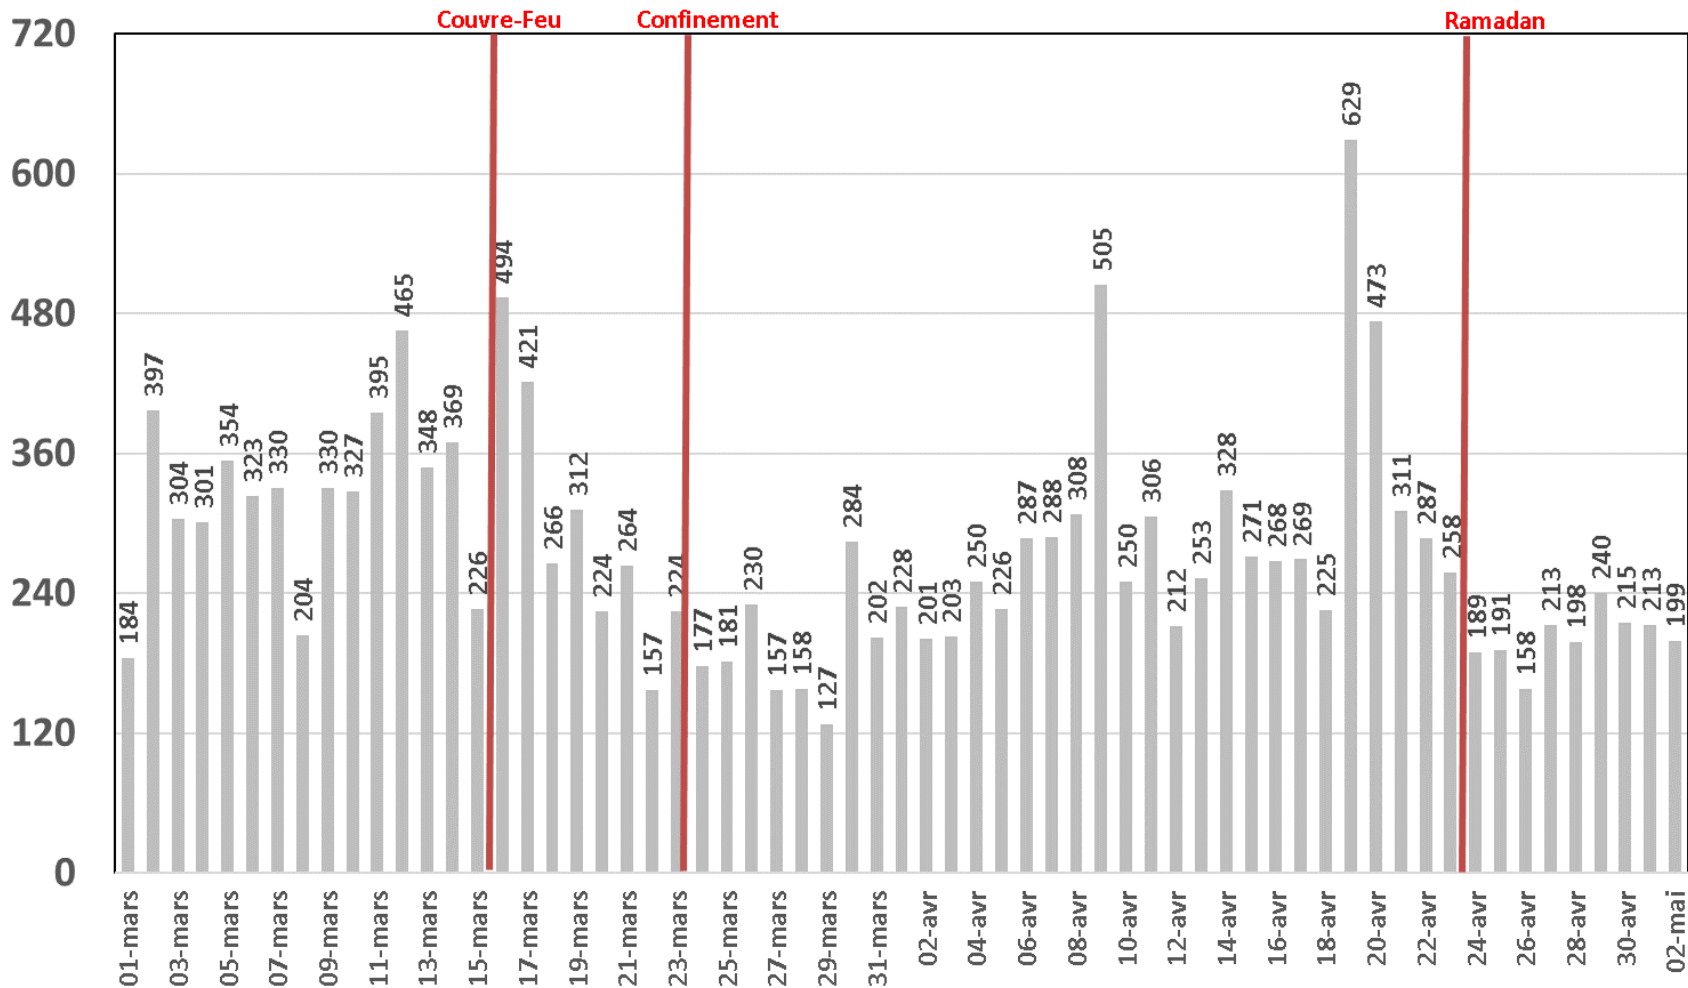

Evolution quotidienne du nombre des réclamations relatives aux services Box Data & LTE-TDD

Nombre de réclamations Box Data & LTE-TDD