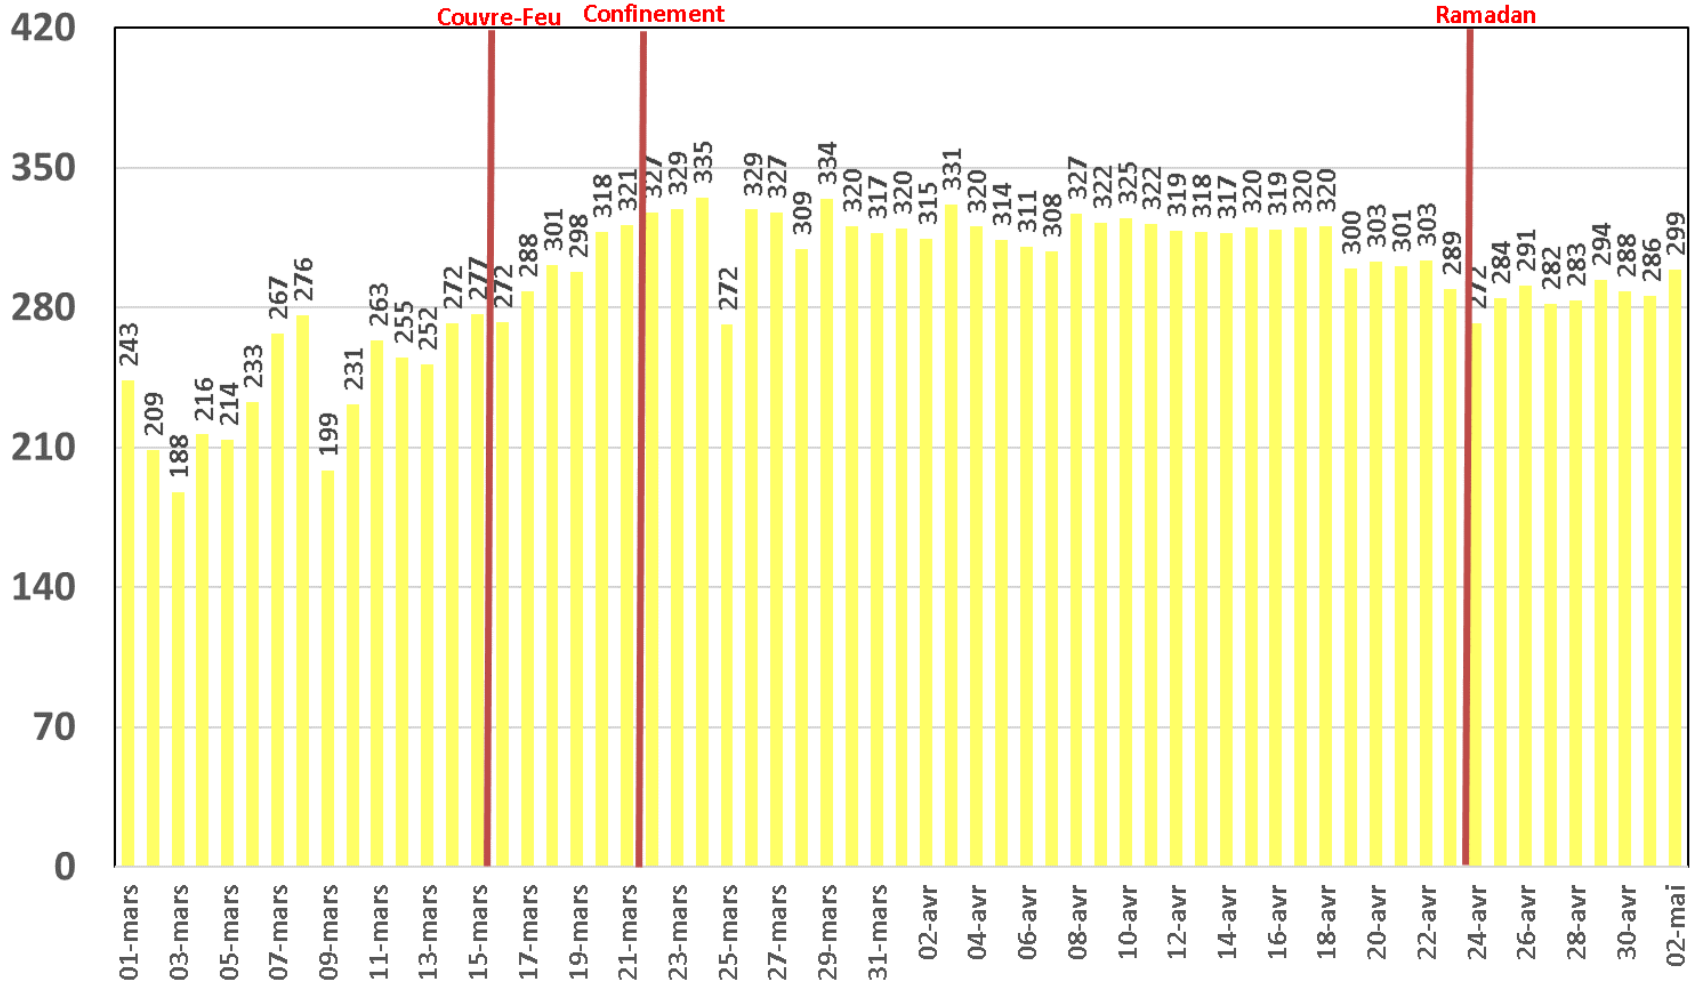

Traffic Data sur LTE-TDD

Traffic Data sur LTE-TDD (To)